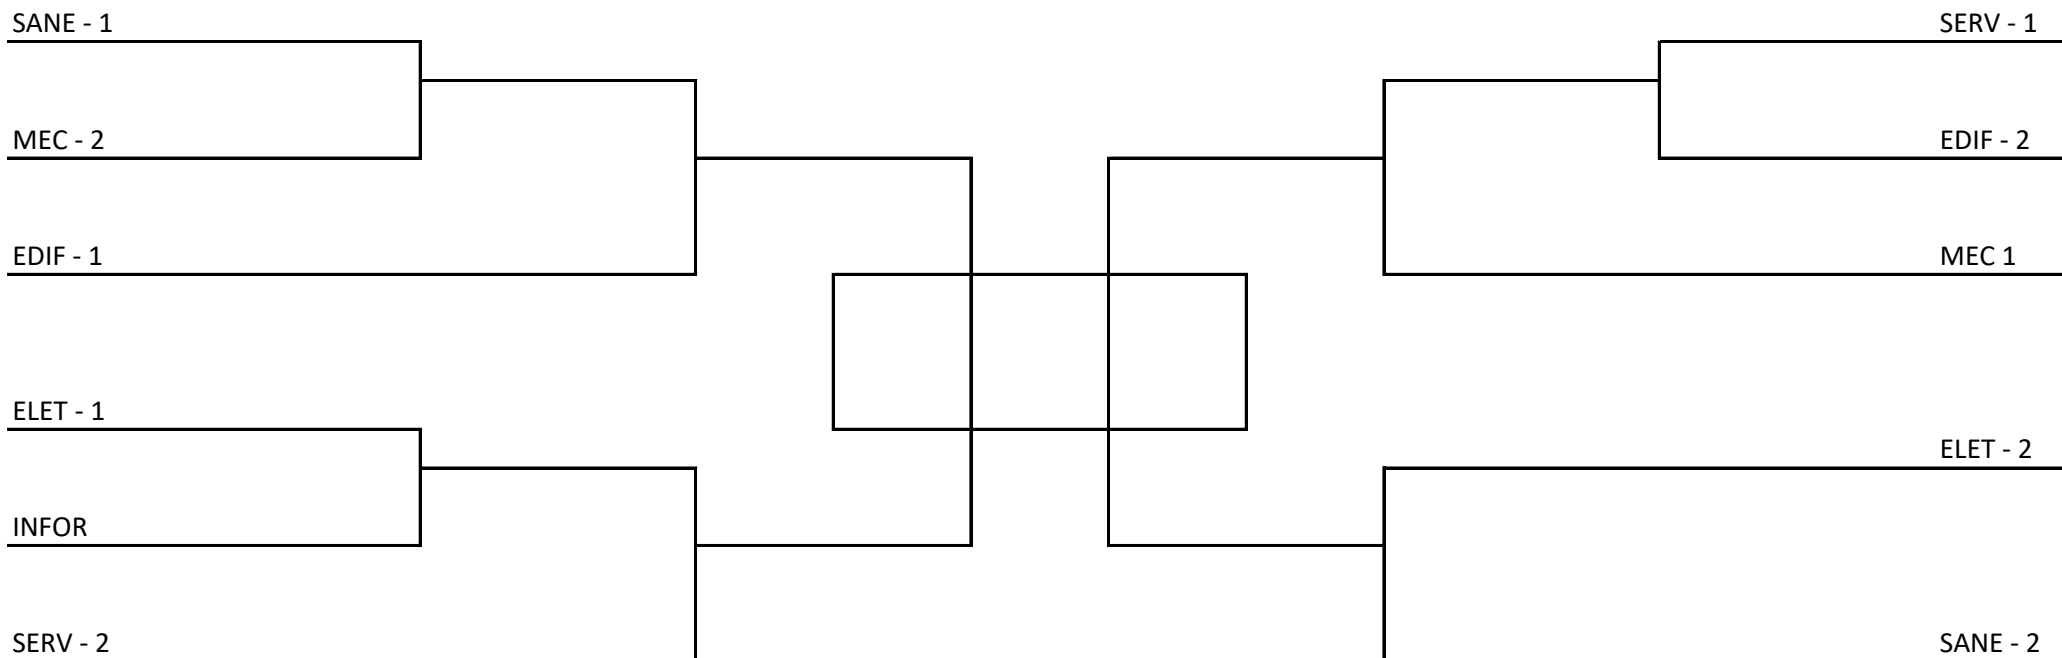

Daniel Luz - SANE

Franco Maniçoba - EDIF

TABELA DE TÊNIS DE MESA

**SEMADEC
IFRN/MO
2022/2023**

INDIVIDUAL - FEMININO

TABELA DE TÊNIS DE MESA

**SEMADEC
IFRN/MO
2022/2023**

DUPLAS - MASCULINO

TABELA DE TÊNIS DE MESA

**SEMADEC
IFRN/MO
2022/2023**

DUPLAS - FEMININO

MEC - 1

INF - 1

INF - 2

EDIF - 1

EDIF - 2