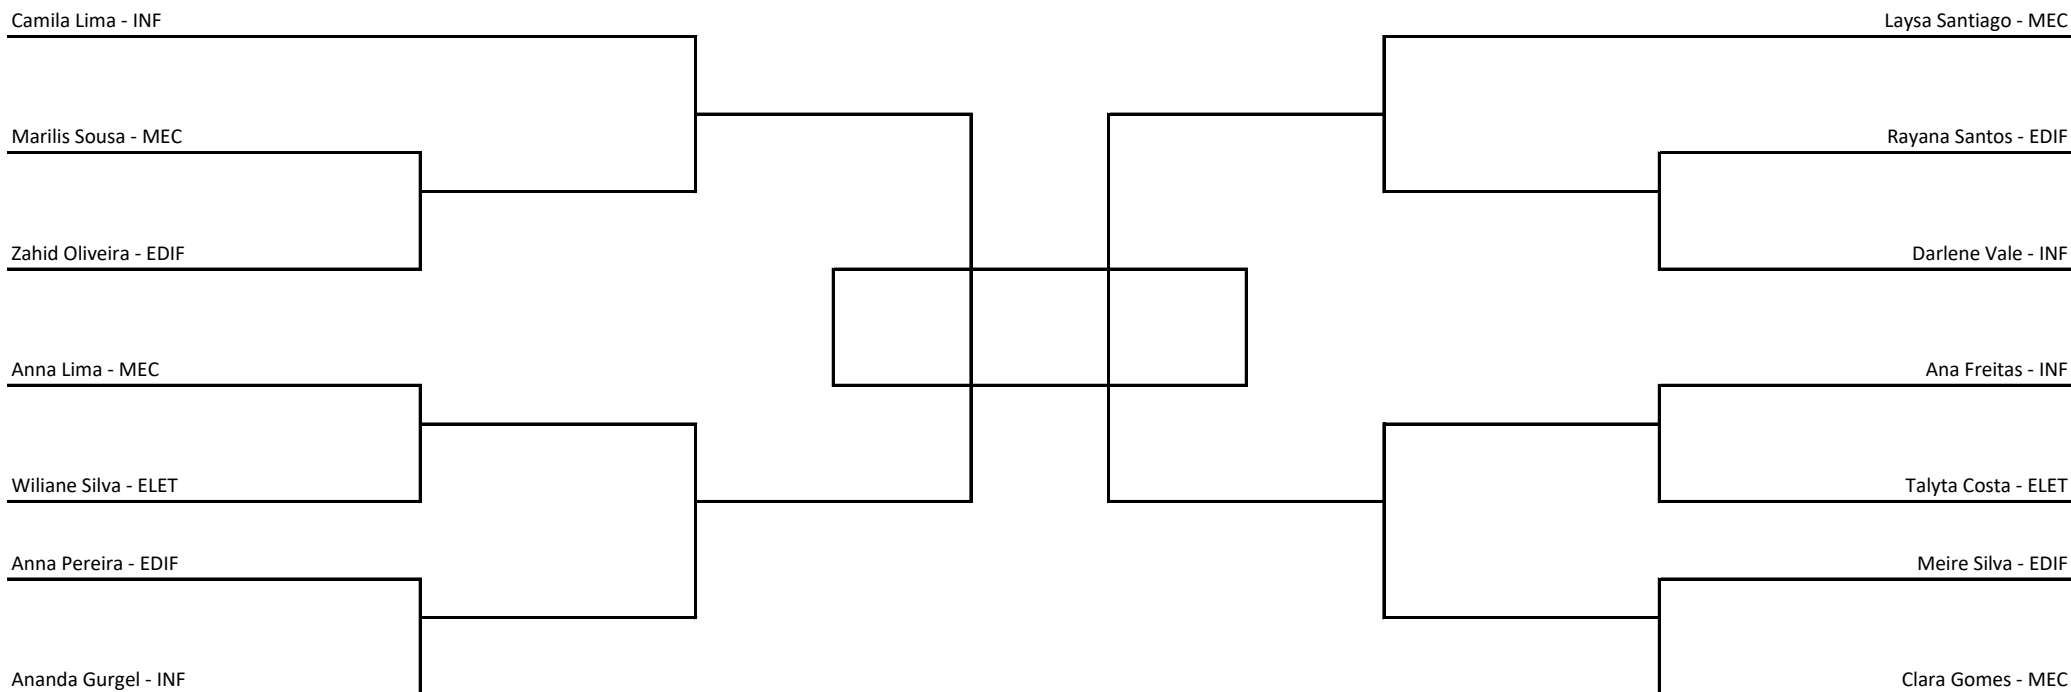

Daniel Luz - SANE

Franco Maniçoba - EDIF

TABELA DE TÊNIS DE MESA

**SEMADEC
IFRN/MO
2022/2023**

INDIVIDUAL - FEMININO

TABELA DE TÊNIS DE MESA

**SEMADEC
IFRN/MO
2022/2023**

DUPLAS - MASCULINO

TABELA DE TÊNIS DE MESA

**SEMADEC
IFRN/MO
2022/2023**

DUPLAS - FEMININO

MEC - 1

INF - 1

INF - 2

EDIF - 1

EDIF - 2